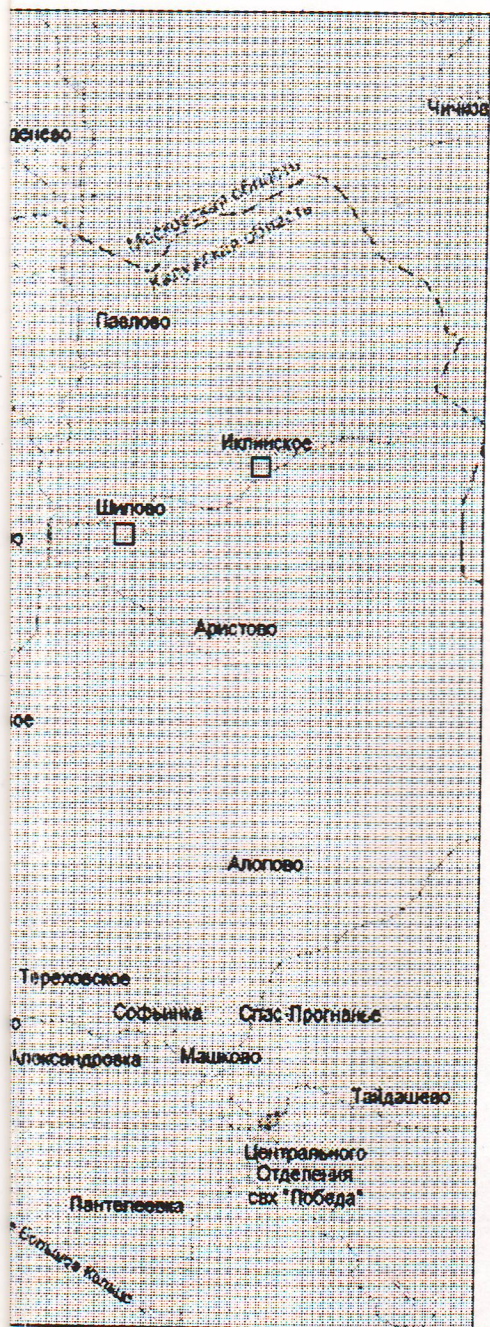

□ — Площадка
под 8м куб
бункер для ТБО