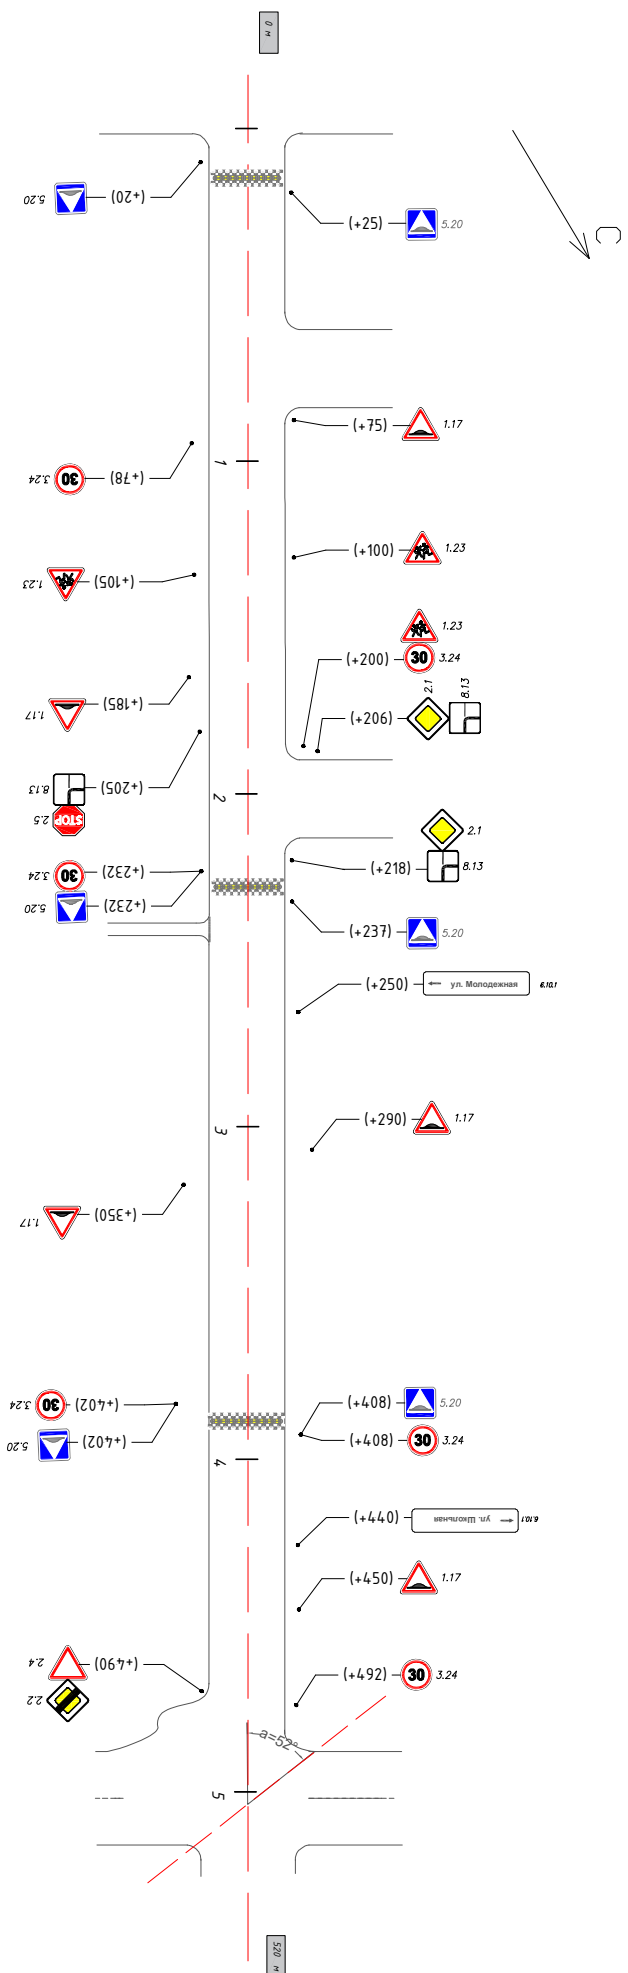

Схема дислокации дорожных знаков ул. Школьная, село Ворсино

Изм.	Лист	№ докум.	Подп.	Дата	
Разраб.					
Проб.					
Т. контр.					
Н. контр.					
Утв.					

	Лист	Масса	Масштаб
	Лист		Листов